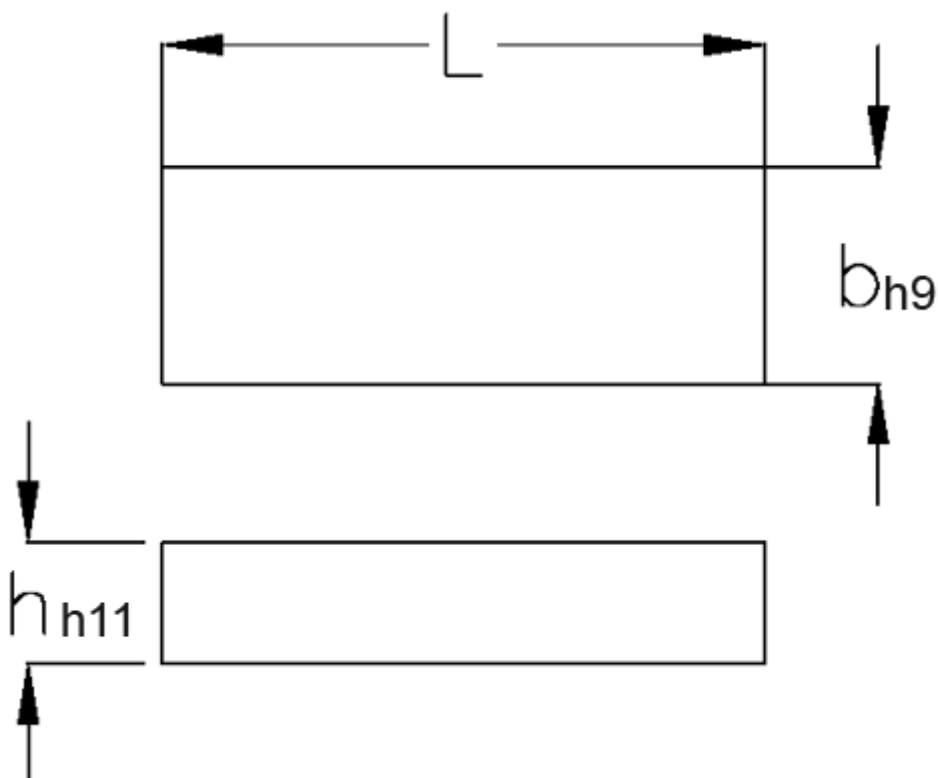

Varenummer: 090610850

Beskrivelse: KLEE Pasfedre B 10x8x50 DIN 6885

Mål

b = 10

h = 8

L = 50

Tolerance b = 0.036

Tolerance h = 0.090

Tolerance L = -0,3